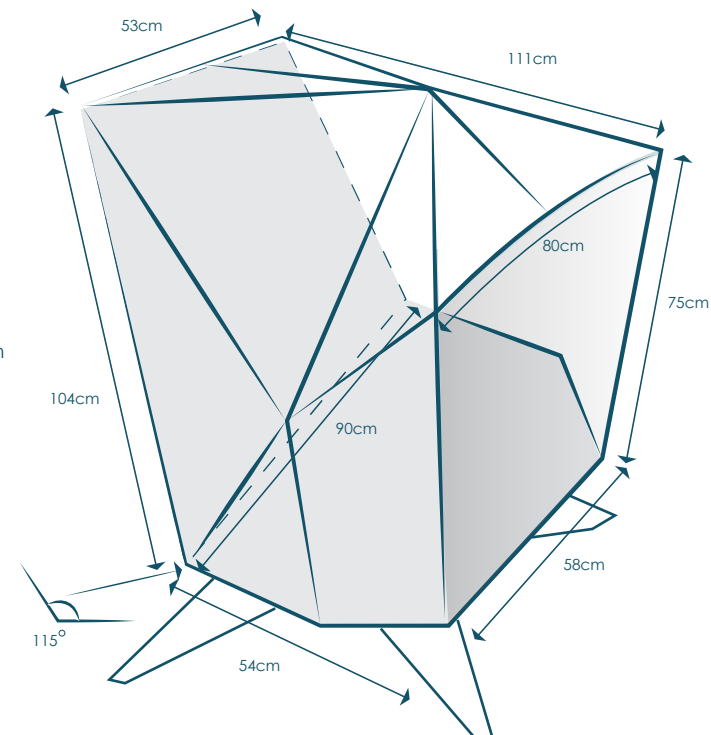

2000 HabiCave
Bred/lav top

Vippende lav bund
Sæde højde 30cm
Produkt højde 103cm
Produkt bredde 118cm
Produkt dybde 111cm

2100 HabiCave
Bred/lav top

Statisk høj bund
Sæde højde 45cm
Produkt højde 124cm
Produkt bredde 118cm
Produkt dybde 111cm

2200 HabiCave
Smal/høj top

Statisk høj bund
Sæde højde 45cm
Produkt højde 128cm
Produkt bredde 102cm
Produkt dybde 111cm