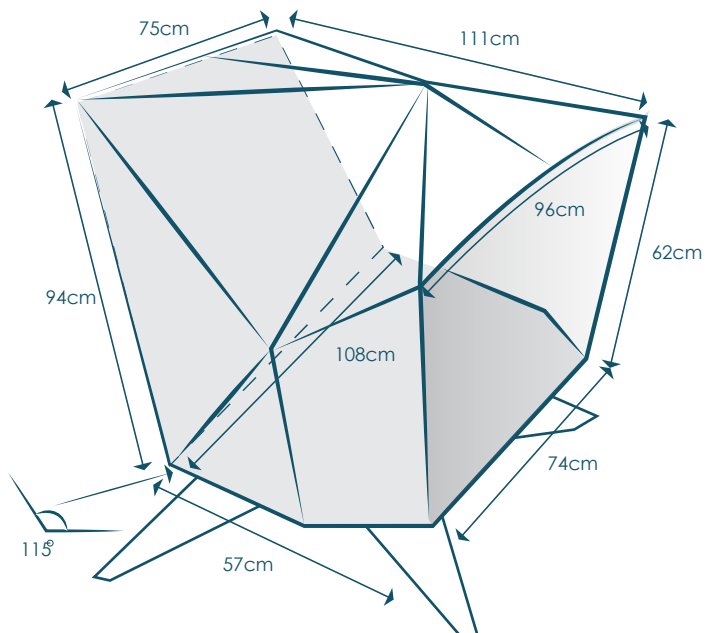

2000 HabiCave
Bred/lav top

Vippende lav bund
Sæde højde 30cm
Produkt højde 103cm
Produkt bredde 118cm
Produkt dybde 111cm

2100 HabiCave
Bred/lav top

Statisk høj bund
Sæde højde 45cm
Produkt højde 124cm
Produkt bredde 118cm
Produkt dybde 111cm

2200 HabiCave
Smal/høj top

Statisk høj bund
Sæde højde 45cm
Produkt højde 128cm
Produkt bredde 102cm
Produkt dybde 111cm